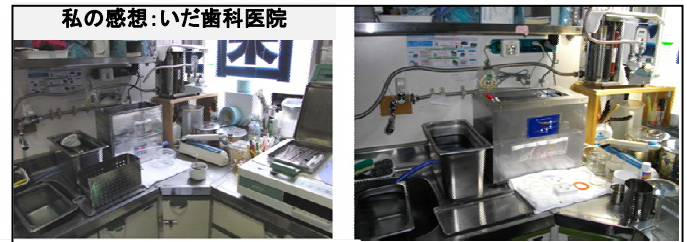

ダイレクション・ソニック
EXV-03 ・ EXV-N3
スウィープ方式マッチングウェーブ洗浄器
設置歯科院様例

私の感想:いだ歯科医院

スタッフの安全の向上で、洗浄時間も短縮できるシステム洗浄に大変満足しています。ソニック酵素の相乗効果は器具類の輝きで実感します。スタッフが満足しております。

神奈川県 T歯科医院3台目

福島県 A歯科医院

新潟県 I歯科医院

神奈川県 T歯科医院1台目

神奈川県 T歯科医院2台目