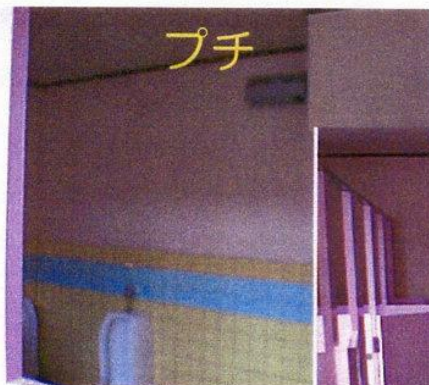

幼稚園での設置例

教室：遊戯室

オゾン空気生成器

プチ

脱臭：除菌

プチ

オゾン水生成器
純貴水

プチ