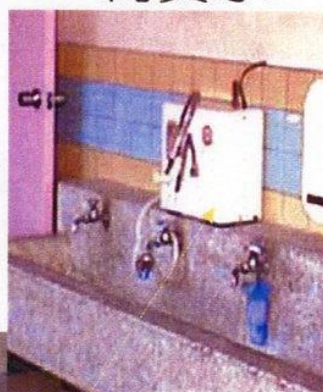

幼稚園での設置例

教室：遊戯室

オゾン空気生成器

プチ

脱臭：除菌

プチ

オゾン水生成器
純貴水

プチ

トイレ

純貴水

手洗い
カイ
脱臭

給食設備のある保育所などでは、
純貴水、ミラくりんが、食材の除菌、
鮮度保持に使用されています。

老健施設でのオゾンによる 脱臭：除菌実例

プチ TM-12N

室居

トイレ