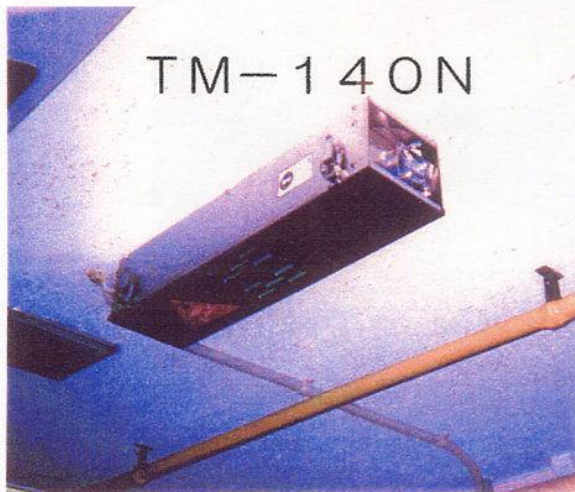

居室・トイレなど狭い場所に
廊下 プチ

TM-140N

厨房

厨房など
比較的広い場所にTM-140N：TM-60FUO