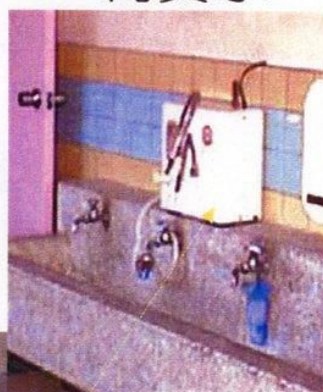

幼稚園での設置例

教室：遊戯室

オゾン水生成器 純貴水

トイレ

手洗い
カイ
脱臭

給食設備のある保育所などでは、
純貴水、ミラくりんが、食材の除菌、
鮮度保持に使用されています。

老健施設でのオゾンによる 脱臭：除菌実例

プチ TM-12N

室居

トイレ

プチ室 トイレなど狭い場所に
廊下 プチ

TM-140N

厨房

厨房など
比較的広い場所にTM-140N：TM-60FUO