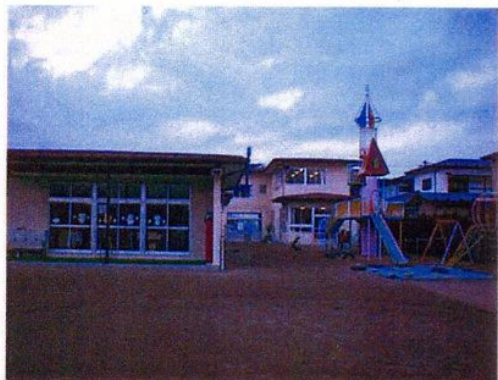

幼稚園での設置例

教室：遊戯室

オゾン水生成器 純貴水

トイレ

手洗い
カイ
脱臭

給食設備のある保育所などでは、
純貴水、ミラくりんが、食材の除菌、
鮮度保持に使用されています。

老健施設でのオゾンによる 脱臭：除菌実例

プチ TM-12N