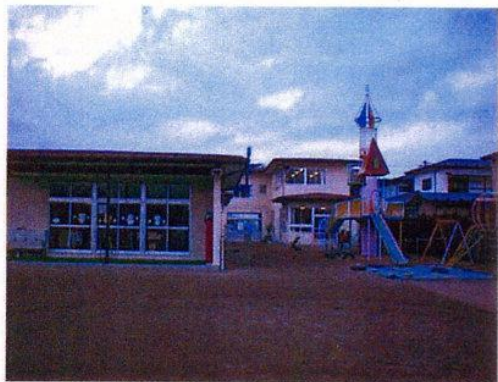

幼稚園での設置例

教室：遊戯室

オゾン空気生成器

プチ

脱臭：除菌

プチ

オゾン水生成器
純貴水

プチ