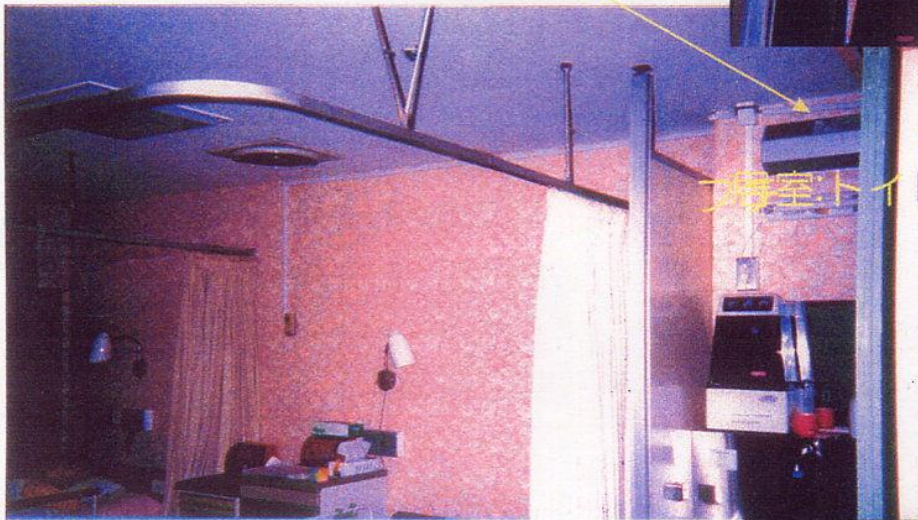

トイレ

純貴水

手洗い
カイ
脱臭

給食設備のある保育所などでは、
純貴水、ミラくりんが、食材の除菌、
鮮度保持に使用されています。

老健施設でのオゾンによる 脱臭：除菌実例

プチ TM-12N

室居

トイレ