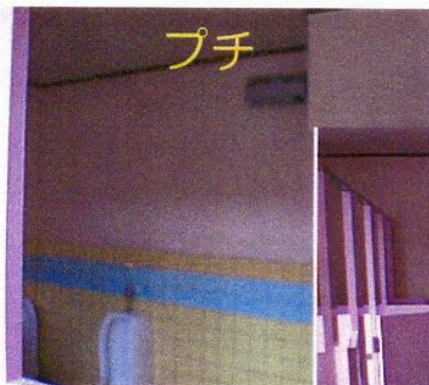

幼稚園での設置例

教室：遊戯室

オゾン水生成器 純貴水

トイレ

手洗い
カイ
脱臭

給食設備のある保育所などでは、
純貴水、ミラくりんが、食材の除菌、
鮮度保持に使用されています。

老健施設でのオゾンによる 脱臭：除菌実例

プチ TM-12N