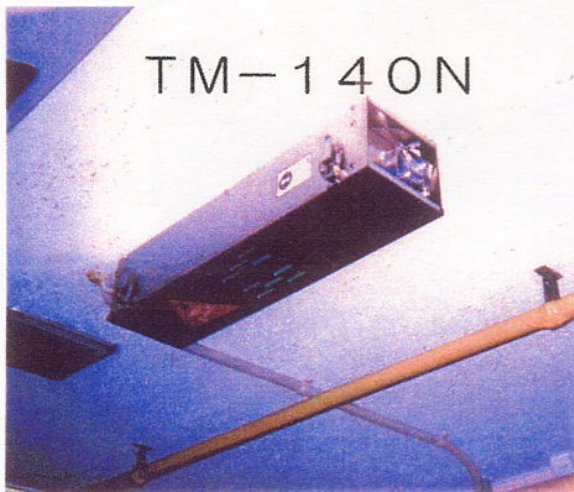

老健施設でのオゾンによる 脱臭：除菌実例

プチ室 トイレなど狭い場所に
廊下 プチ

TM-140N

厨房など
比較的広い場所にTM-140N：TM-60FUO